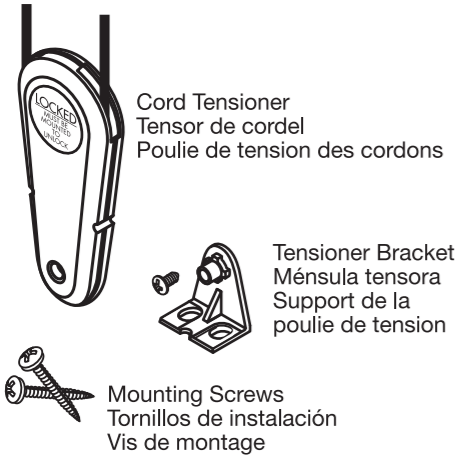

Cord tensioner must be mounted to operate
El tensor de cordel debe montarse para funcionar
Le tendeur de cordon doit être installé pour fonctionner

05586-50 rev10/09

Springs Window Fashions • Middleton, WI 53562-1096

Inside-mounted Cord Tensioner • Tensor de cordel de instalación interior • Tensionneur de cordon monté à l'intérieur

Cord tensioner must be mounted to operate
El tensor de cordel debe montarse para funcionar
Le tendeur de cordon doit être installé pour fonctionner

Outside-mounted Cord Tensioner • Tensor de cordel de instalación exterior • Tensionneur de cordon monté à l'extérieur